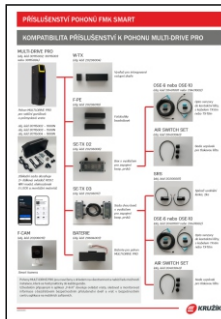

MULTI-DRIVE PRO