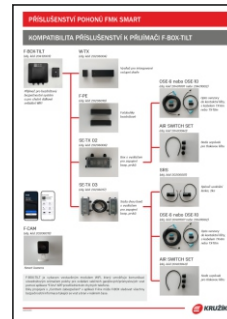

F-BOX-TILT